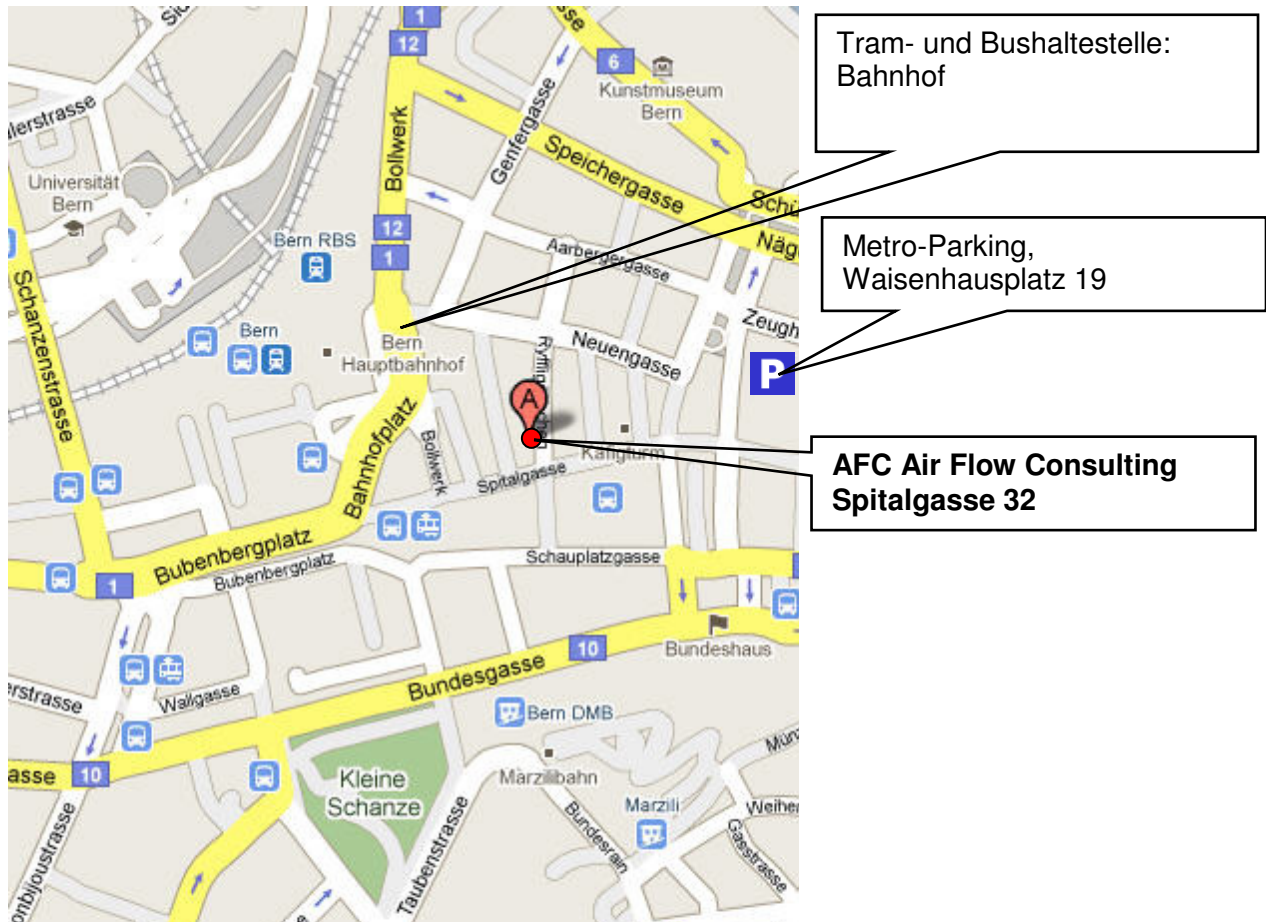

Wegbeschreibung

Anreise mit dem Auto

- <http://maps.google.ch/>

Es gibt keine Aussenparkplätze jedoch folgendes Parkhaus:
Metro-Parking, Waisenhausplatz 19, Bern

Anreise mit den öffentlichen Verkehrsmittel

- Vom Hauptbahnhof zu Fuss in 5 Minuten zu erreichen

Hauptsitz

AFC Air Flow Consulting AG
Weinbergstrasse 72
CH – 8006 Zürich
T + 41 58 450 00 00
F + 41 58 450 00 05

Standorte

Zürich
Bern
Luzern
Chur